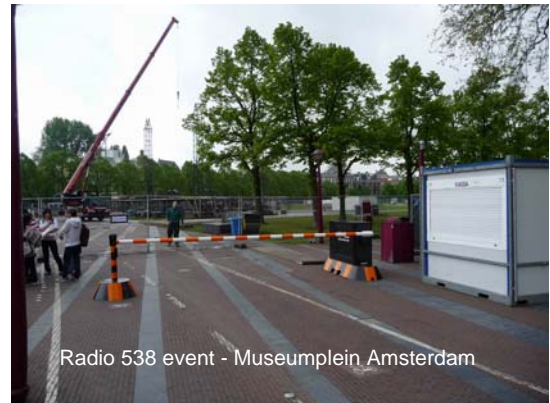

Praktijkvoorbeelden toepassing Car Gates op evenementen

Dance Valley - ingang Zuid

Dance Valley - ingang Noord

Matrixx - Nijmegen

Radio 538 event - Museumplein Amsterdam

Mystery Land - ingang Zuid

Mystery Land - ingang Noord